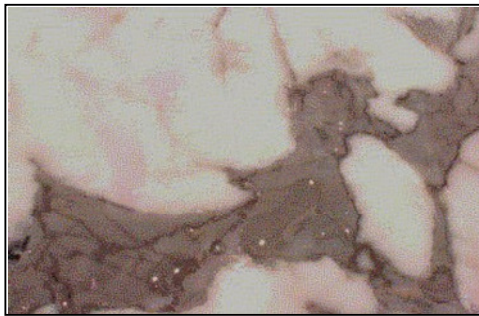

Pärast kasutamist sulgege korralikult kork.

Tehnilised andmed

Tihedus temp. 25°C gr/ml: 0,80

Välimus: vedelik

Standardvärv: läbipaistev / sillerdav

KASUTATAV KOGUS: tavaliselt on 1 liitriga võimalik töödelda 20-30 m² kivi. Kulu sõltub materjali poorsusest.

Mõju

Materjal	Pind		Tulemus
	Lucido	Poleeritud	
Marmor	Lucido	Poleeritud	Väga hea
	Levigato / Spazzolato	Käiatud / harjatud	Keskmine
Graniit	Lucido	Poleeritud	Hea
	Levigato / Spazzolato	Käiatud / harjatud	Halb
Eksootiline graniit	Lucido	Poleeritud	Keskmine
	Levigato / Spazzolato	Käiatud / harjatud	Halb
Lubjakivi, liivakivi	Lucido	Poleeritud	Halb
	Levigato / Spazzolato	Käiatud / harjatud	Halb
Terratso, betooni aglomeraat	Lucido	Poleeritud	Halb
	Levigato / Spazzolato	Käiatud / harjatud	Halb
Tehniline kivi	Lucido	Poleeritud	Keskmine
	Levigato / Spazzolato	Käiatud / harjatud	Halb